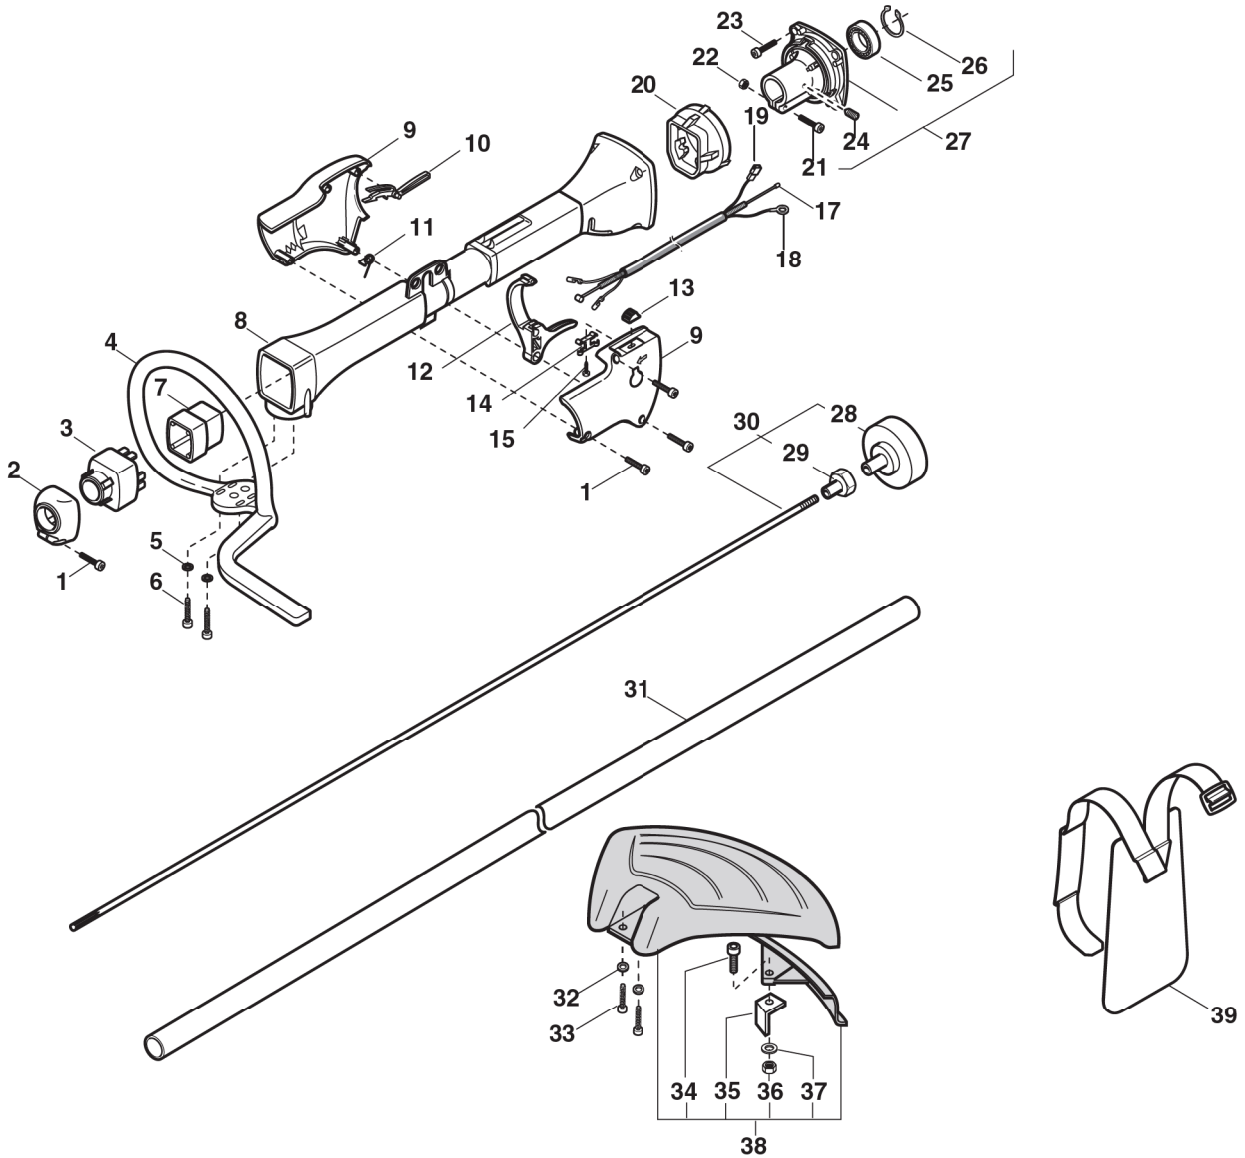

POS.	CODE	Q.TY	DESCRIZIONE	DESCRIPTION	DESCRIPTION	BESCHREIBUNG	REMARKS
1	2123030	4	VITE	SCREW	VIS	SCHRAUBE	
2	3750330	1	SUPPORTO ANTERIORE CARENATURA	FRONT HOUSING SUPPORT	SUPPORT AVANT CARTER	HALTER VORDERGEHÄUSE	
3	3744290	1	GOMMINO ANTIVIBRANTE ANTERIORE	FRONT SHOCK ABSORBER	CAOUTCHOUC ANTIVIBRAT. AVANT	SCHWINGUNGSDÄMPFER	
4	4563560	1	IMPUGNATURA ANTERIORE	FRONT HANDLE	POIGNÉE AVANT	HANDGRIFF VORNE	
5	2312150	2	RONDELLA	WASHER	RONDELLE	UNTERLEGSCHIEBE	
6	2123140	2	VITE	SCREW	VIS	SCHRAUBE	
7	3750340	1	GHIERA RIDUZIONE ANTERIORE	FRONT STEP-DOWN SPACER	BAGUE RÉDUCTION AVANT	VORDERER REDUZIERRING	
8	4563531	1	CARENATURA	TRANSMISSION HOUSING	CARTER TRANSMISSION	GEHÄUSE	
9	8563540	1	COPPIA GUSCI IMPUGNATURA	HANDGRIP HOUSING COUPLE	PAIRE PROTECT. POIGNÉES	PAAR HANDGRIFFHÜLSEN	
10	3743630	1	LEVA SICUREZZA	SAFETY LEVER	LEVIER DE SÉCURITÉ	SICHERHEITSHEBEL	
11	3654490	1	MOLLA LEVA ACCELERATORE	SPRING	RESSORT	FEDER GASHEBEL