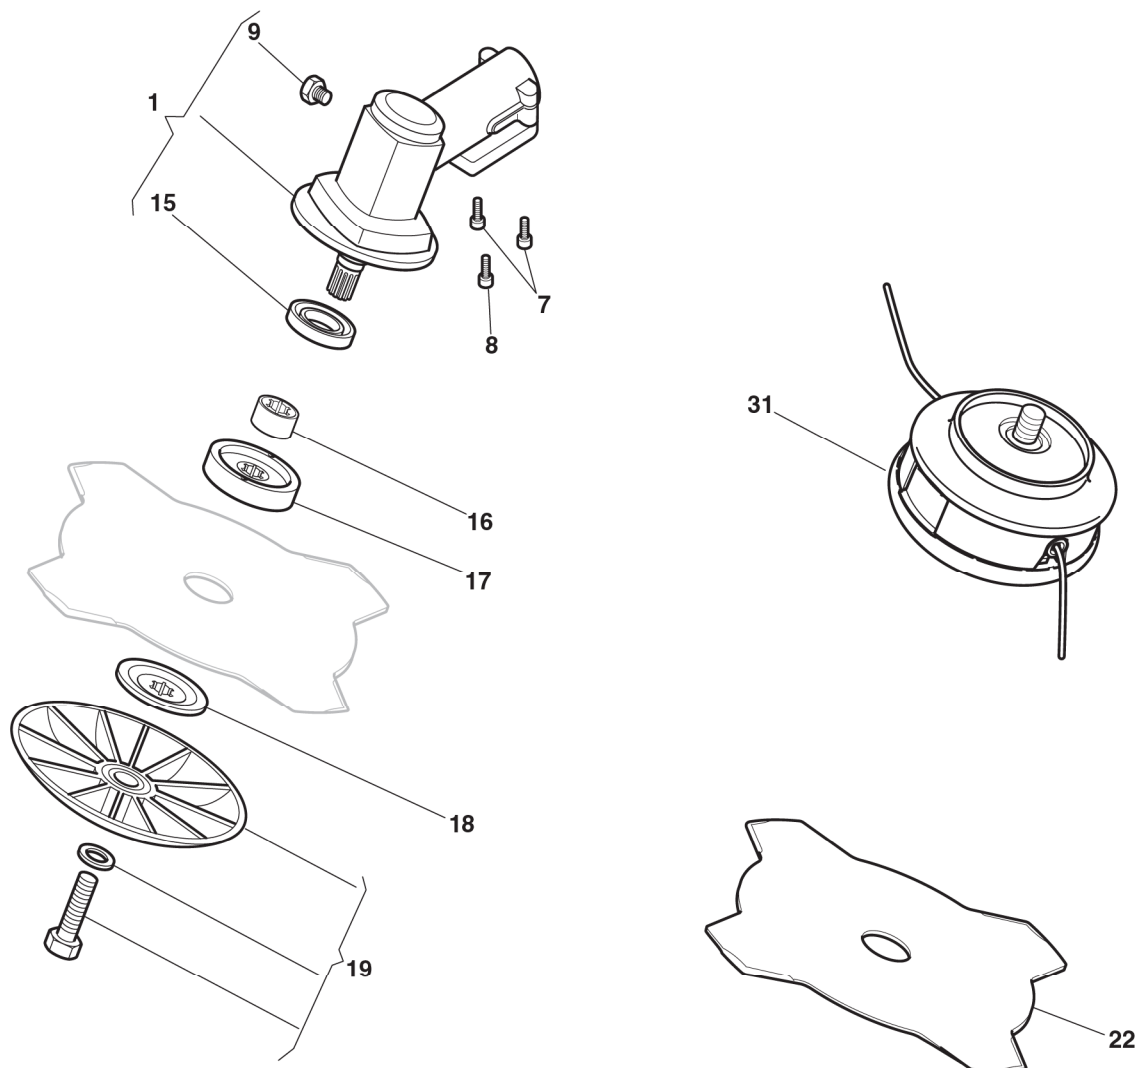

BC

35

35 D

2009

DC012.0

1 / 2

POS.	CODE	Q.TY	DESCRIZIONE	DESCRIPTION	DESCRIPTION	BESCHREIBUNG	REMARKS
1	4252780/1	1	ASS.TESTINA INGRANAG- GI Ø26MM	GEAR CASE ASSY Ø26MM	ENS.BOÎTE ENGREN. Ø26MM	SET ZAHNRADGETRIEBE Ø26MM	
7	2135050	2	VITE	SCREW	VIS	SCHRAUBE	
8	2653090	1	VITE	SCREW	VIS	SCHRAUBE	
9	2653460	1	VITE	SCREW	VIS	SCHRAUBE	
15	3121170	1	ANELLO DI TENUTA	SEAL RING	ANNEAU DE TENUE	DICHTRING	
16	3641700/1	1	COLLARE	COLLAR	COLLIER	STELLRING	
17	3641640	1	GHIERA SUPERIORE	UPPER RING NUT	BAGUE SUPÉRIEURE	OBERER RINGBOLZEN	
18	3612640	1	GHIERA INFERIORE	LOWER RING NUT	BAGUE INFÉRIEURE	UNTERER RINGBOLZEN	
19	4560610	1	COPPA FISSA	STABILIZER	STABILISATEUR	STABILISATOR	
20	2321230	1	ROSETTA	WASHER	RONDELLE	SCHEIBE	
21	2653170	1	VITE	SCREW	VIS	SCHRAUBE	
22	4611880	1	DISCO 4 PUNTE 25 CM	4 TEETH DISC 25 CM	LAME À 4 DENTS 25 CM	SCHEIBE / 4 ZÄHNE 25 CM	
31	4353240/1	1	TESTINA 2 FILI TAP & GO	2 HEDGES NYLON HEAD	TÊTE À 2 FILS NYLON	2 DRAHTSCHEIBE	