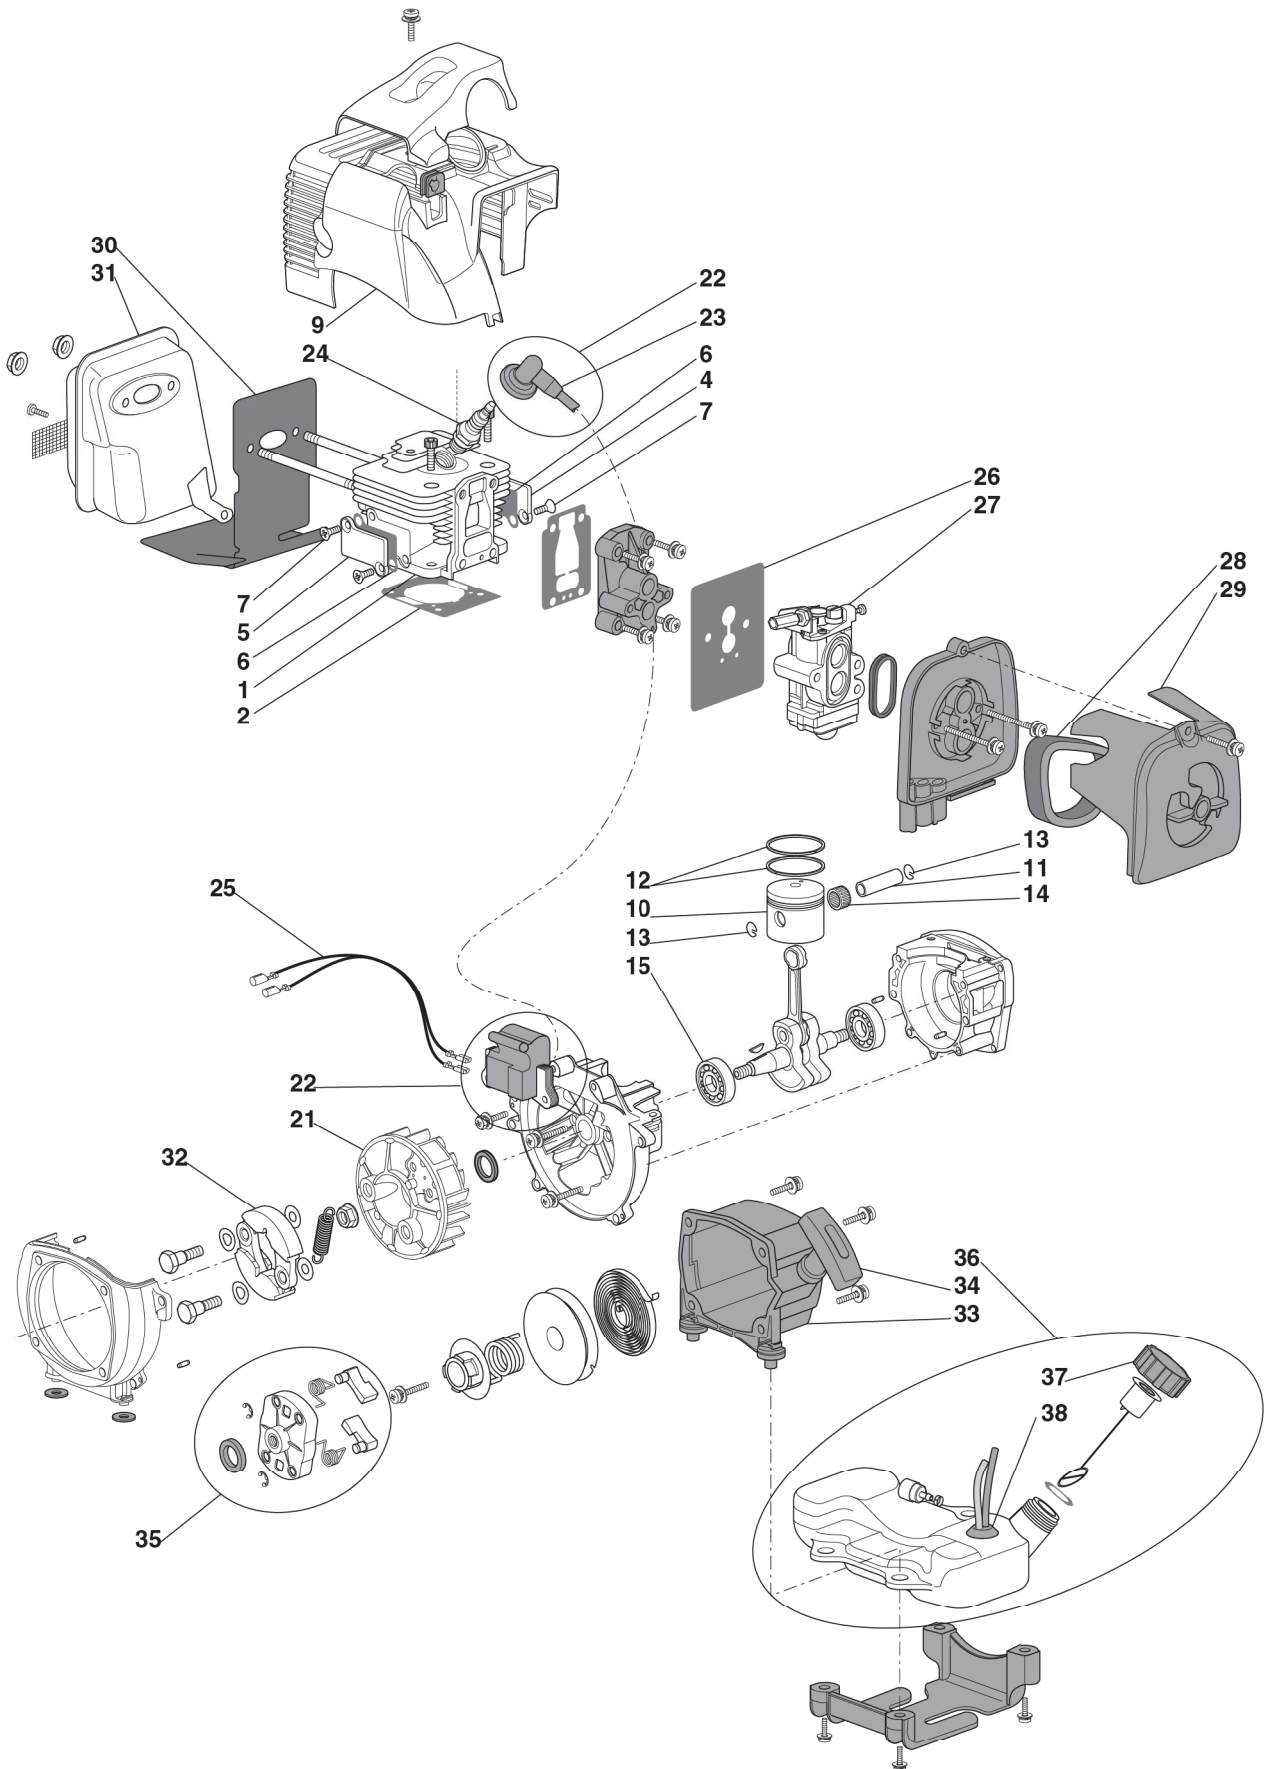

BC

35

35 D

2009

DC012.0

1 / 2

POS.	CODE	Q.TY	DESCRIZIONE	DESCRIPTION	DESCRIPTION	BESCHREIBUNG	REMARKS
1	123071011/0	1	CILINDRO	CYLINDER	CYLINDRE	ZYLINDER	
2	123280031/0	1	GUARNIZIONE CILINDRO	CYLINDER GASKET	JOINT CYLINDRE	ZYLINDERDICHTUNG	
4	123109539/0	1	COPERCHIO	COVER	COUVERCLE	DECKEL	
5	123109540/0	1	COPERCHIO	COVER	COUVERCLE	DECKEL	
6	123280032/0	2	GUARNIZIONE	GASKET	GARNITURE	DICHTUNG	
7	123878054/0	4	VITE	SCREW	VIS	SCHRAUBE	
9	123106023/0	1	CUFFIA COPRICILINDRO GIALLA	YELLOW CYLINDER COVER	COUVERCLE CYLINDRE JAUNE	MOTORABDECKUNG GELB	
-	123106024/0	1	CUFFIA COPRICILINDRO ROSSO	RED CYLINDER COVER	COUVERCLE CYLINDRE ROUGE	MOTORABDECKUNG ROT	
10	123590005/0	1	PISTONE	PISTON	PISTON	KOLBEN	
11	123760002/0	1	SPINOTTO PISTONE	PISTON PIN	POINTEAU PISTON	KOLBENBOLZEN	
12	123204006/0	2	FASCIA ELASTICA	PISTON RING	COLLIER ÉLASTIQUE	KOLBENRING	
13	123202003/0	2	FERMO SPINOTTO	WASHER, PISTON PIN	CIRCLIP POINTEAU	ANSCHLAG ZAPFEN	
14	123235004/0	1	GABBIA A RULLI	NEEDLE BEARING	CAGE À ROULEMENTS	WALZENKÄFIG	
15	123120005/0	1	DADO	NUT	ECROU	MUTTER	
21	123880006/0	1	VOLANO MAGNETE	FLYWHEEL	VOLANT AIMANT	SCHWUNGRAD MAGNET	
22	123044009/0	1	BOBINA ELETTRONICA	ELECTRONIC COIL	BOBINE ÉLECTRONIQUE	ELEKTRONIKSPULE	
23	123053002/0	1	CAPPUCCIO CANDELA	SPARK PLUG COVER	CAPUCHON BOUGIE	ZÜNDKERZENKAPPE	
24	23051000/0	1	CANDELA	SPARK PLUG	BOUGIE	ZÜNDKERZE	
25	183065022/0	1	CAVO MASSA	EARTH CABLE	CÂBLE MASSE	ERDUNGSKABEL	
26	123280033/0	1	GUARNIZ.COLLETTORRE- CARB	INTAKE-CARB GASKET	JOINT COLLECT.-CARB.	DICHT. KOLLEKTOR-VERG.	
27	123054023/0	1	CARBURATORE	CARBURETTOR	CARBURATEUR	VERGASER	
28	123220009/0	1	FILTRO ARIA	AIR FILTER	FILTRE À AIR	LUFTFILTER	
29	183090005/0	1	COPRIFILTRO ARIA	FILTER COVER	COUVRE-FILTRE À AIR	FILTERABD.	
30	123280029/0	1	GUARNIZIONE SILENZIA- TORE	GASKET	JOINT SILENCIEUX	DICHTUNG SCHALLDÄM- PFER	
31	183740007/0	1	SILENZIATORE	MUFFLER	SILENCIEUX	SCHALLDÄMPFER	
32	183215004/0	1	MASSA FRIZIONE	CLUTCH UNIT	EMBAYAGE	REIBUNGSMASSE	
33	183058022/0	1	ASS. AVVIATORE	STARTER ASS.Y	ENS. DÉMARREUR	SET STARTER	
34	123300007/0	1	IMPUGNATURA AVV.TO	STARTER HANDLE	POIGNÉE DÉMARRAGE	GRIFF STARTER	
35	123082003/0	1	ASS. COPPA AVVIAMEN- TO	STARTER CUP ASS.Y	ENS.COUPÉ DÉMAR- REUR	SCHWUNGRAD MAGNET	
36	183733006/0	1	ASS.SERBATOIO MIX	FUEL TANK ASS.Y	ENS.RÉSERVOIR MÉ- LANGE	TREIBSTOFFTANK	
37	183790008/0	1	ASS.TAPPO MISCELA	FUEL CAP ASS.Y	ENS.BOUCHON MÉLAN- GE	DECKEL TREIBSTOFF- TANK	
38	183520004/0	1	PESCANTE MISCELA	INTAKE FILTER	FILTRE D'ASPIRATION	TAUCHSONDE