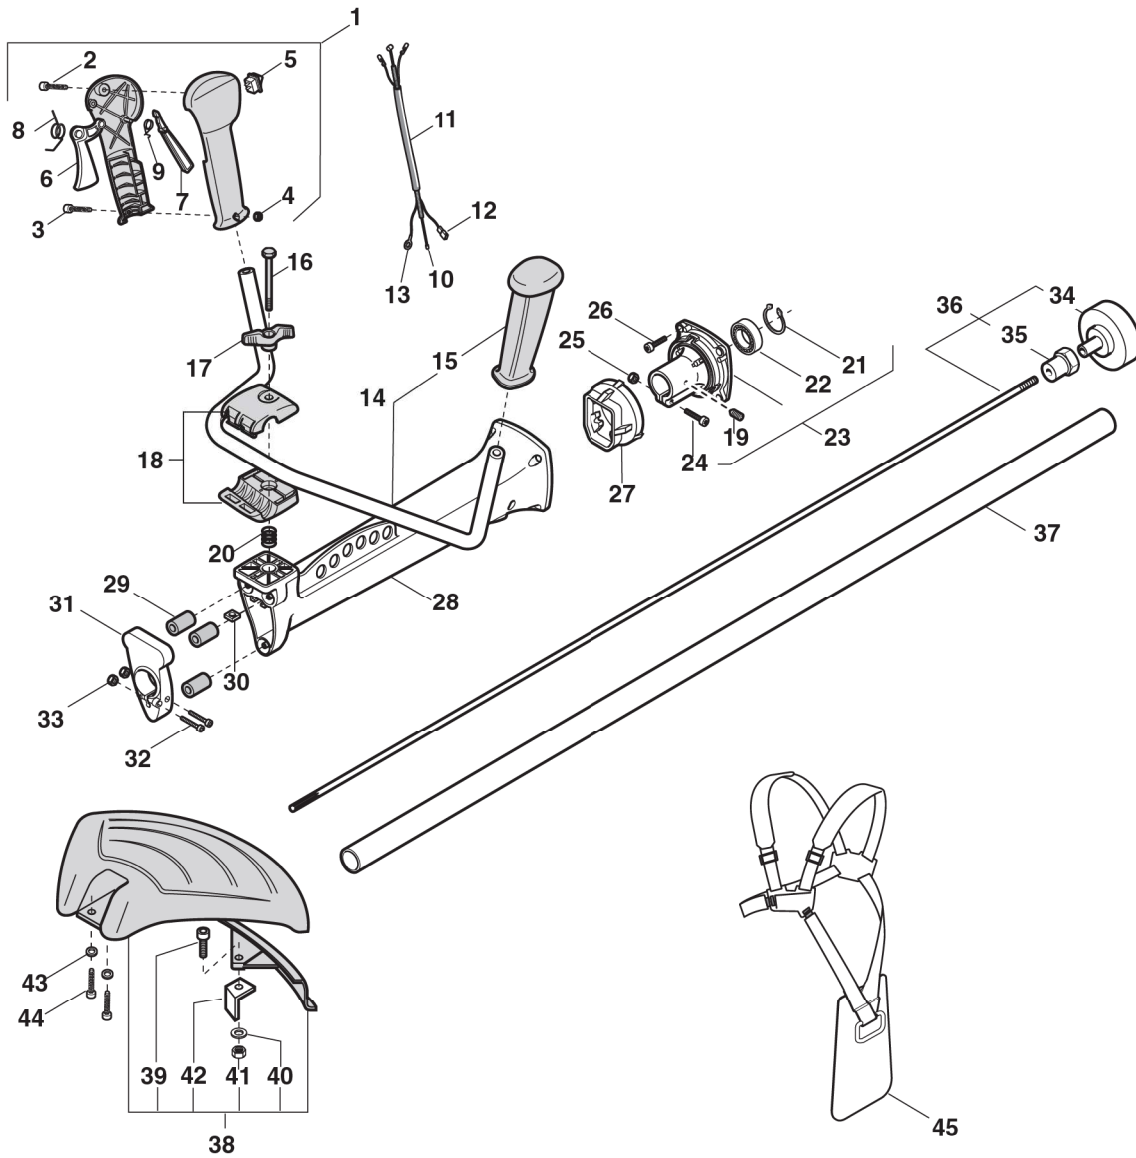

BC 35 D

2009
DC012.0
1 / 2

POS.	CODE	Q.TY	DESCRIZIONE	DESCRIPTION	DESCRIPTION	BESCHREIBUNG	REMARKS
1	8563830	1	ASS. IMPUGNATURA (INCL.2-9)	HANDLE ASS.Y (INCL.2-9)	ENS.POIGNÉE (INCL.2-9)	SET HANDGRIFF (INKL.2-9)	
2	2123030	1	VITE	SCREW	VIS	SCHRAUBE	
3	2135050	1	VITE	SCREW	VIS	SCHRAUBE	
4	12154330/0	1	DADO	NUT	ECROU	MUTTER	
5	3210970	1	INTERRUPTORE STOP	STOP SWITCH	INTERRUPTEUR D'ARRÊT	STOP-SCHALTER	
6	3743431/1	1	LEVA ACCELERATORE	THROTTLE LEVER	LEVIER ACCÉLÉRATEUR	GASHEBEL	
7	3743441	1	LEVA DI SICUREZZA	SAFETY LEVER	LEVIER DE SÉCURITÉ	SICHERHEITSHABEL	
8	3654270/1	1	MOLLA LEVA ACCELERATORE	SPRING	RESSORT	FEDER GASHEBEL	
9	3654280/1	1	MOLLA LEVA DI SICUREZZA	SPRING	RESSORT	FEDER SICHERHEITSHABEL	
10	123066013/0	1	CAVO ACCELERATORE	WIRE ASS.Y	CÂBLE ACCÉLÉR.	STARTERKABEL	
12	123065031/0	1	CAVO BOBINA-INTERRUPTORE (ROSSO)	COIL-SWITCH CABLE (RED)	CÂBLE BOBINE-INTERRUPT. (ROUGE)	SPULENDRAHT-SCHALTER (ROT)	
13	123065032/0	1	CAVO MASSA (NERO)	EARTH CABLE (BLACK)	CÂBLE MASSE (NOIR)	ERDUNGSKABEL (SCHWARZ)